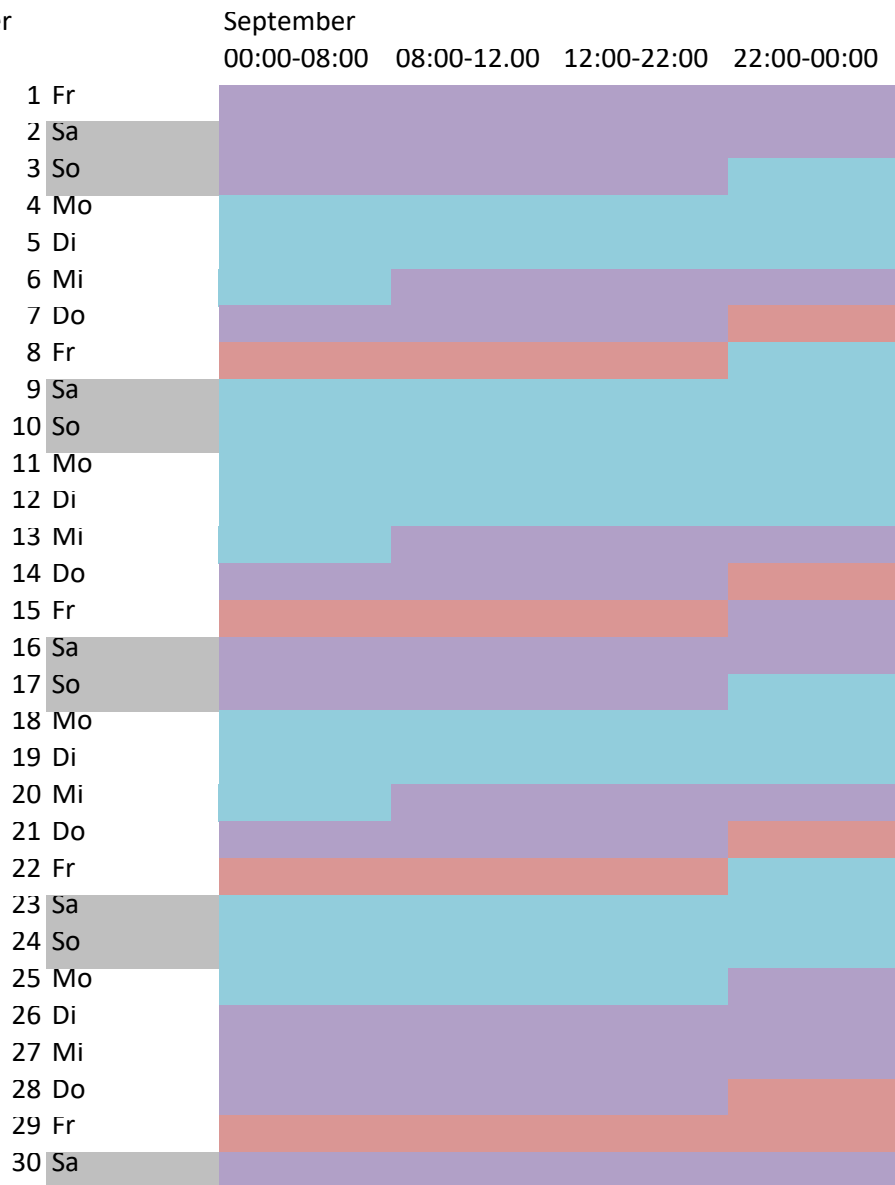

September
Zeit

Legende:

Lisanne hat Pikett (079 371 97 05)

Karin hat Pikett (077 433 72 81)

beide haben Pikett (man meldet sich bei der Bezugshebamme)

Vertretung von einer anderen Nordsternhebamme