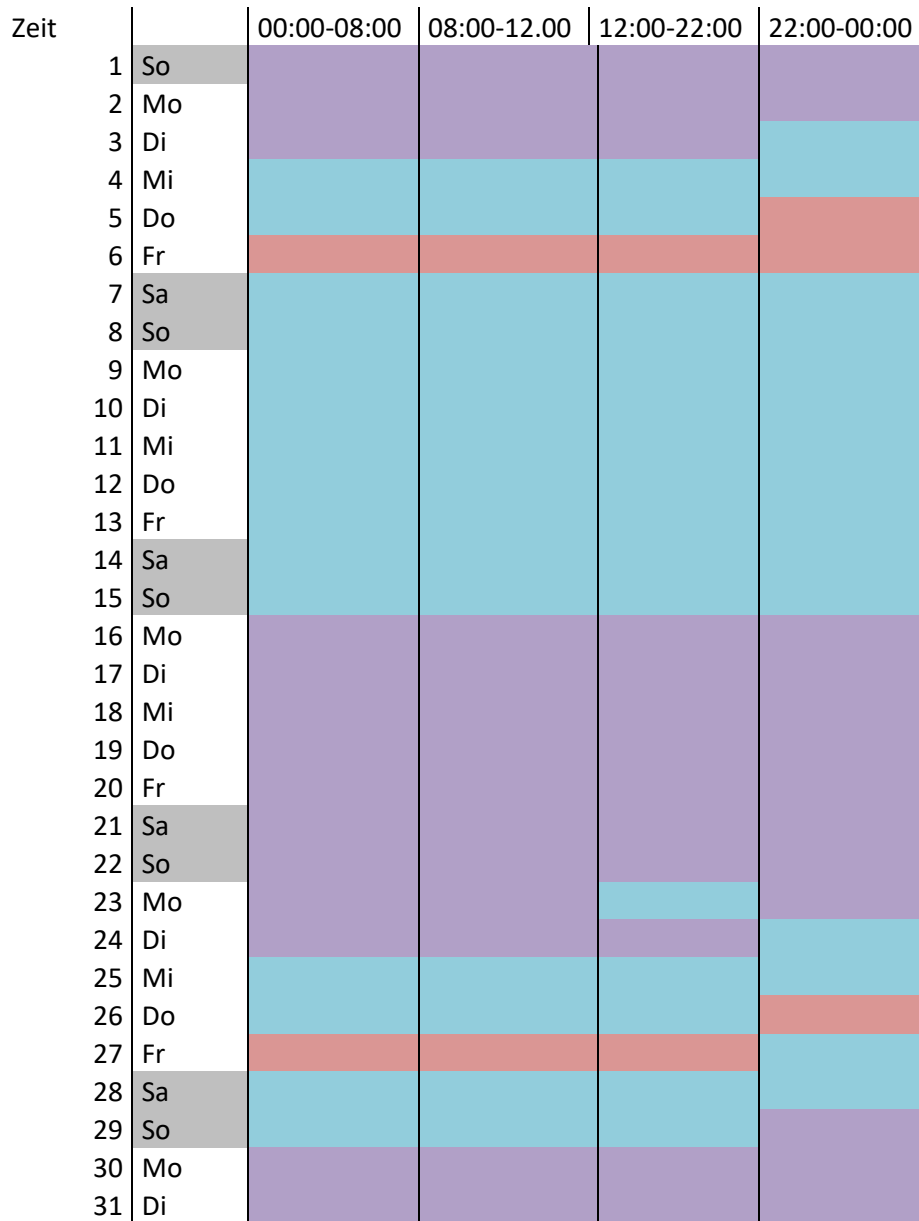

Oktober 2023

Legende:

- Lisanne hat Pikett (079 371 97 05)
- Karin hat Pikett (077 433 72 81)
- beide haben Pikett (man meldet sich bei der Bezugshebamme)
- Vertretung von einer anderen Nordsternhebamme